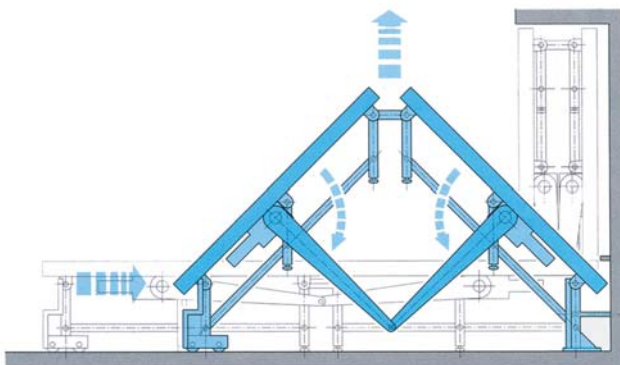

壁面収納式の低床電動折りたたみステージ

収納時

スイングアーム  
+  
スイングアーム

減速機能付きギヤモーター  
+  
スイングアーム

作動時

作動時

設置時

- ◎ 収納高スペースの効率化
- ◎ 設置時の奥行きを確保